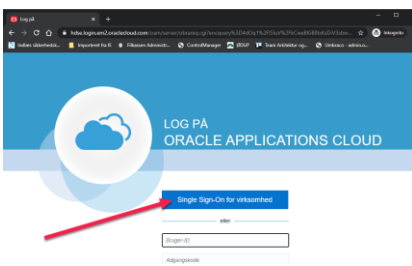

Statens HR via Single Sign On

Der er muligt at logge ind til Statens HR ved hjælp af Single Sign On.

Benyt dette link: <https://hdse.login.em2.oraclecloud.com>

Ved brug af dette link, bliver du sendt ind i Statens HR, uden at se de normale loginoplysninger.

Første gang man logger på kommer der et vindue hvor man skal oplyse sin mail adresse. Efterfølgende kommer man på systemet.

Indsæt venligst dit brugernavn eller email i formatet navn@domæne.

OK

Figur 1 Her ses det vindue, hvor man første gang, skal skrive sin mail adresse.