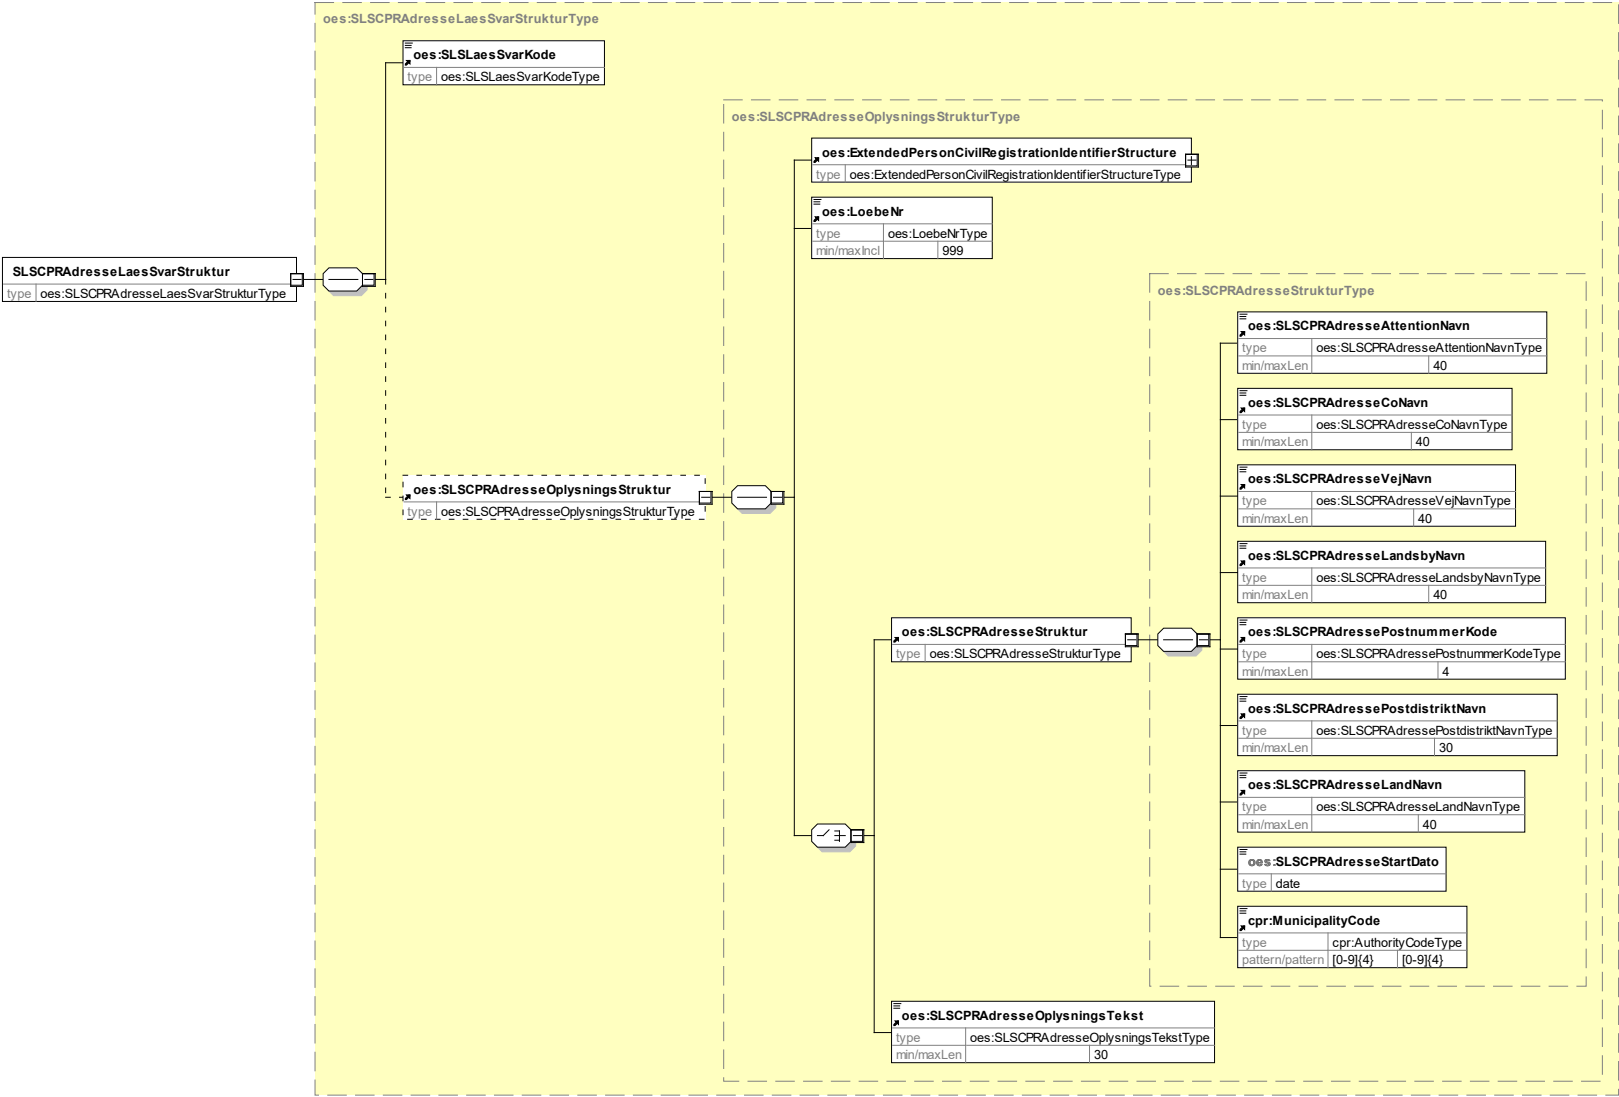

Læs CPR-adresse – Inputstruktur

Generated by XMLSpy

www.altova.com

Læs CPR-adresse – Outputstruktur

Læs personoplysninger – Inputstruktur

Generated by XMLSpy

www.altova.com

Læs personoplysninger – Ouputstruktur

Generated by XMLSpy

www.altova.com

Læs ferieregnskab – Inputstruktur

Generated by XMLSpy

www.altova.com

Læs ferieregnskab – Outputstrukturer

Se de følgende sider for udfoldede strukturer.

3)

4)

5)

Læs ansættelsesforhold – Inputstruktur

Generated by XMLSpy

www.altova.com

Læs ansættelsesforhold – Outputstruktur

Læs fraværsregnskab – Inputstruktur

Læs fraværsregnskab – Outputstrukturer

Generated by XMLSpy www.altova.com

Se de udfoldede strukturer på de næste sider

→ 1)